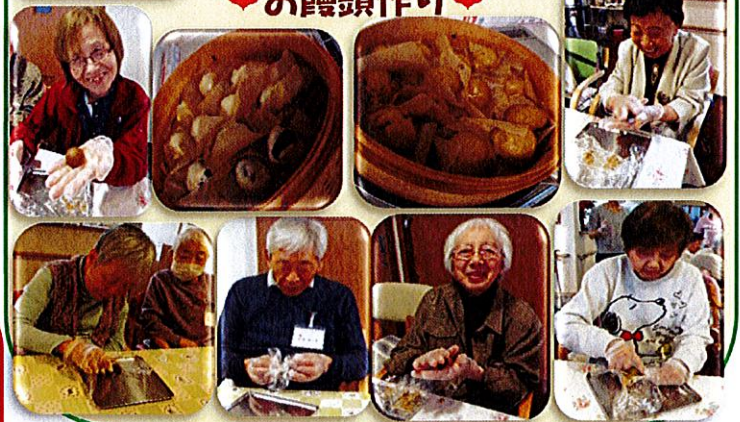

暖かい日が続き、過ごしやすい陽気となりました。先日アンケートを皆さまにお願いしました。「元気になっている!」「明るくなった!」「行くのを楽しみにしている!」と多数このような回答を頂きました…。色々な活動を通じて交流ができ、楽しい場所「かまくらみち」となるよう職員一同これからもがんばります!

苺狩りに行ってきました! あまーい苺を堪能して来ました (*。*)お天気も良く楽しい時間をすごしました…。

☆4月のHAPPY BIRTHDAY☆

おめでとうございます!

毎回手作りのケーキに喜んでくださり、歌を唄い、皆さんでお祝いします♡

♡お饅頭作り♡

箸置き作り…

ニス塗り、ラメを付け完成

〒247-0009

横浜市栄区鍛冶ヶ谷1-3-27

Day さーびす MISONO かまくらみち

お問い合わせ

月曜日～土曜日 (日曜のみ定休日)

8:00～18:00

TEL 045-443-9770

FAX 045-443-9750

施設管理者 太田 ひろみ